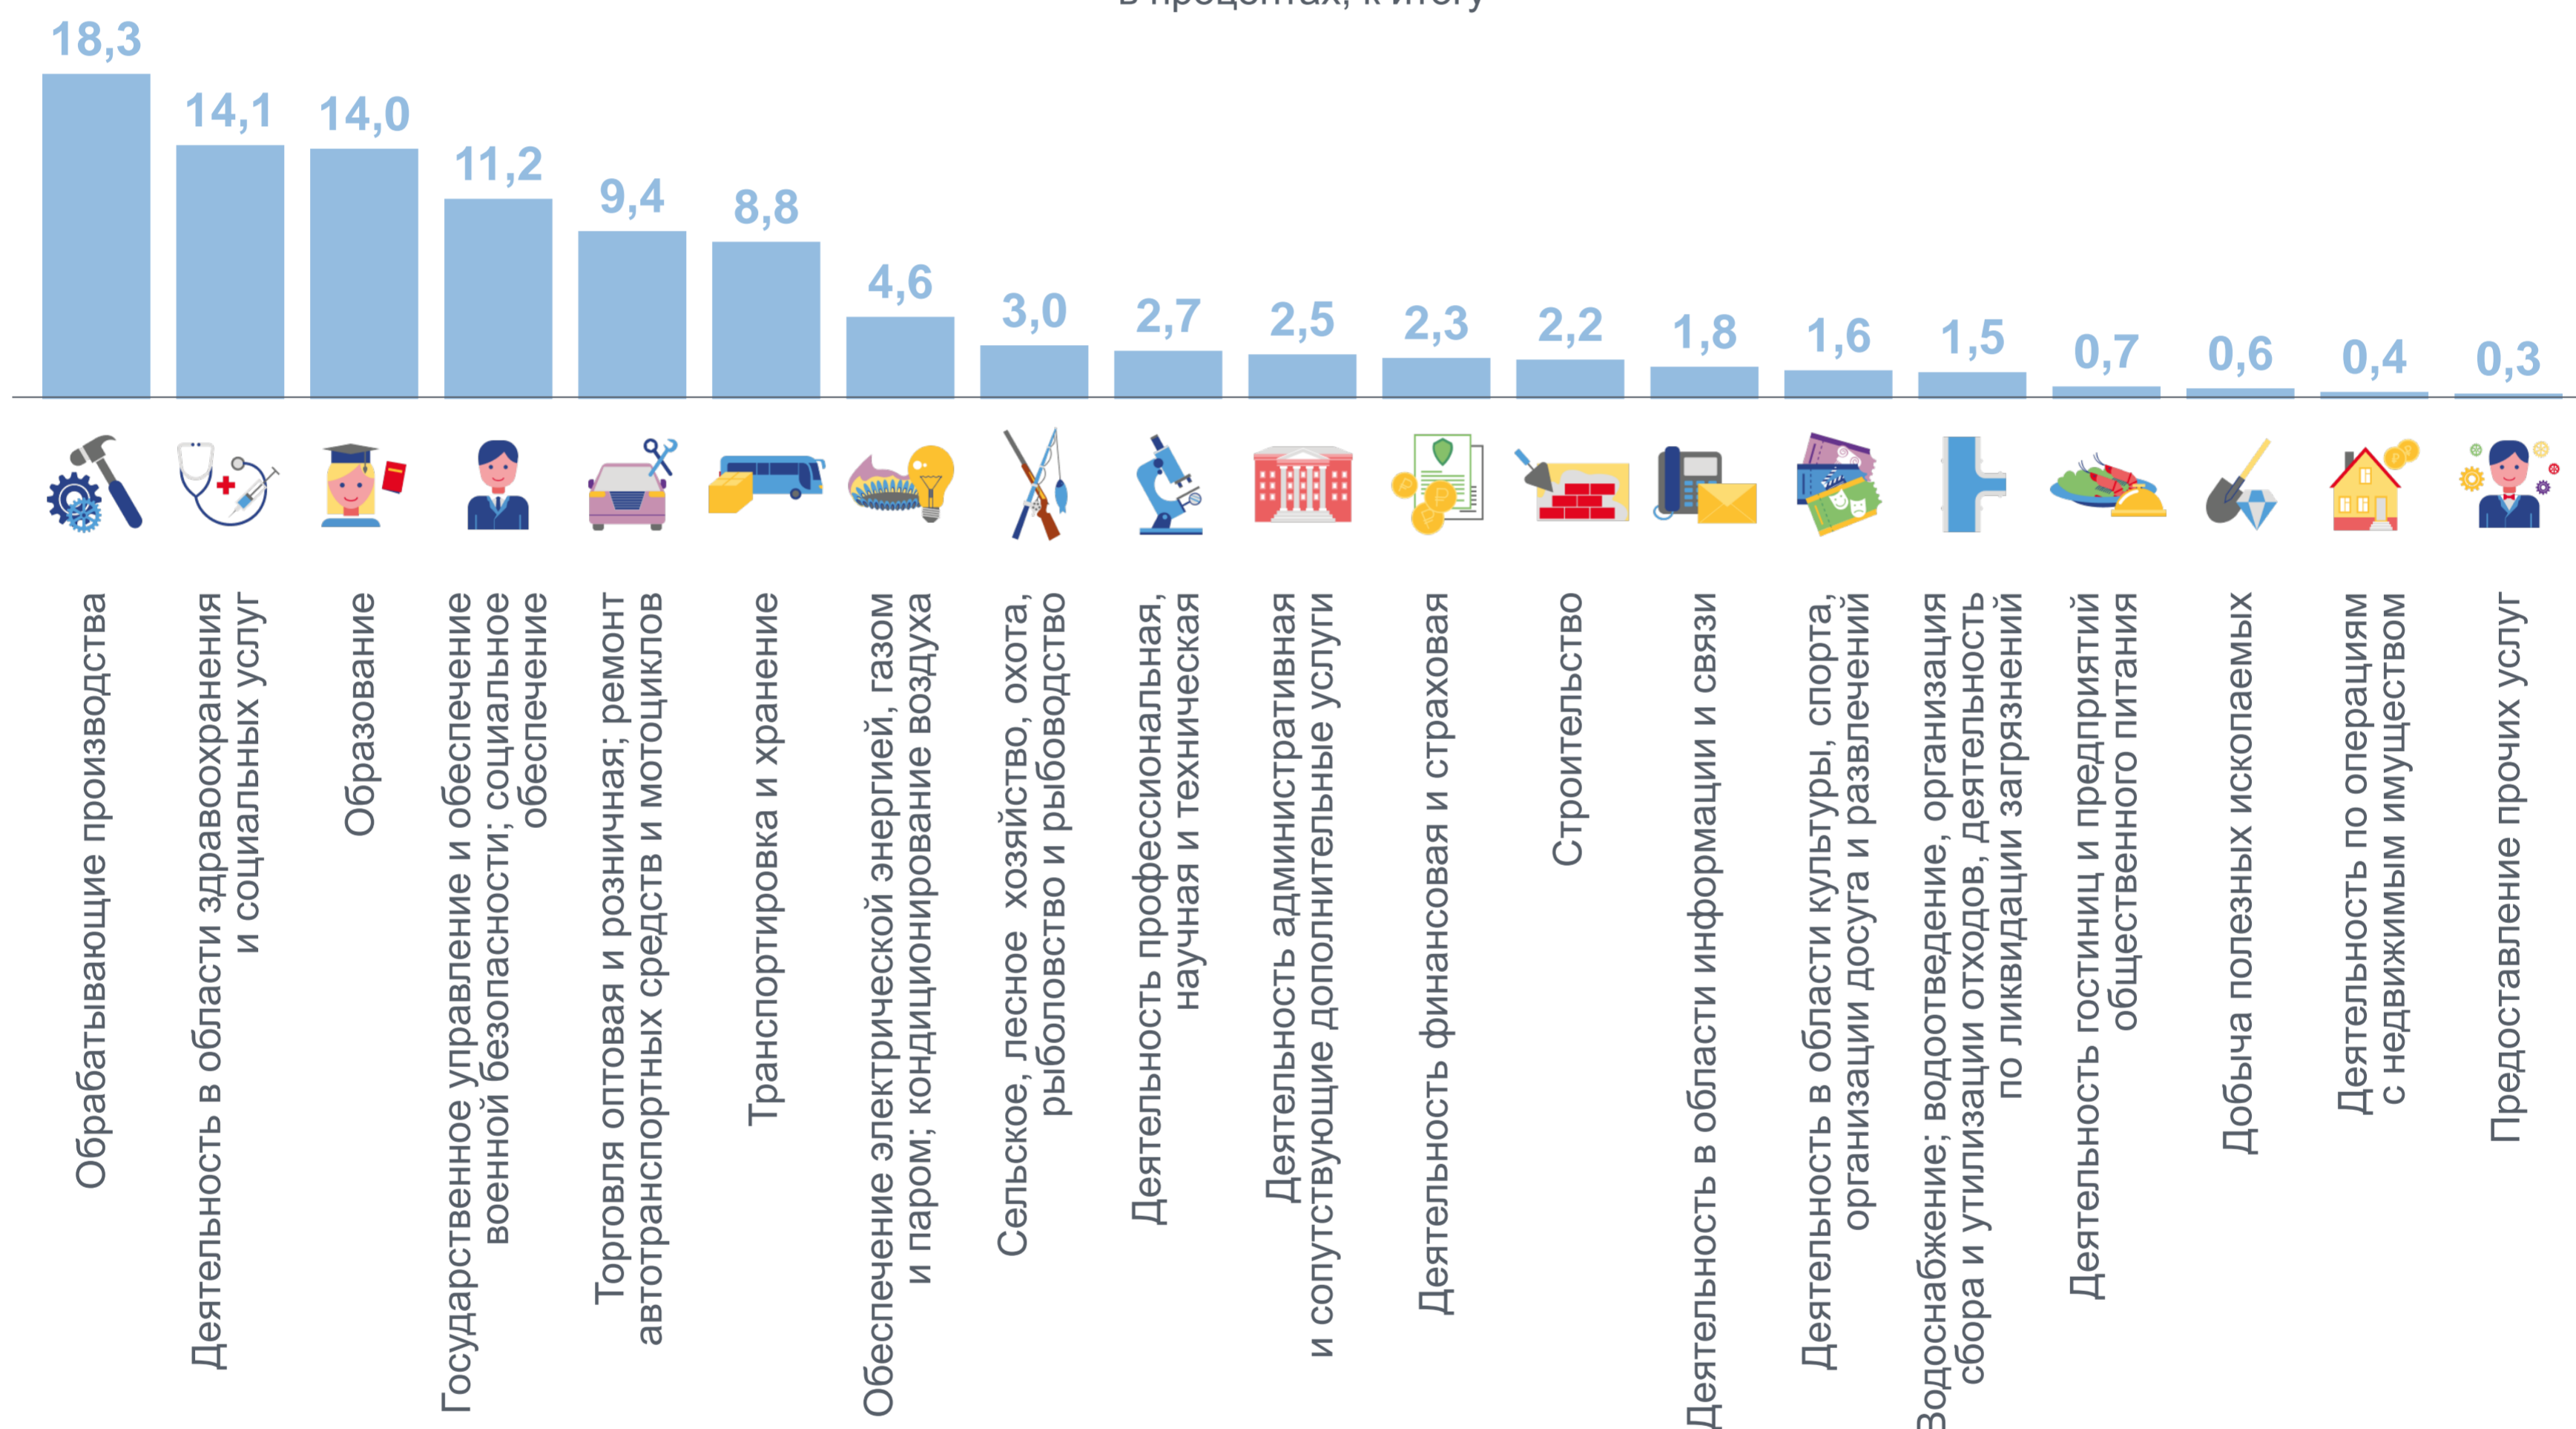

# ЧИСЛО ЗАМЕЩЕННЫХ РАБОЧИХ МЕСТ В ОРГАНИЗАЦИЯХ ВОЛГОГРАДСКОЙ ОБЛАСТИ

за январь-апрель 2023 года

## СТРУКТУРА ЗАМЕЩЕННЫХ РАБОЧИХ МЕСТ

### ПО КАТЕГОРИЯМ

### ПО ВИДАМ ЭКОНОМИЧЕСКОЙ ДЕЯТЕЛЬНОСТИ

в процентах, к итогу

**80,9**  
тыс. человек

число замещенных рабочих мест в **обрабатывающем производстве**

**18,3%**

наибольший удельный вес в структуре замещенных рабочих мест по видам экономической деятельности приходится на **обрабатывающие производства**