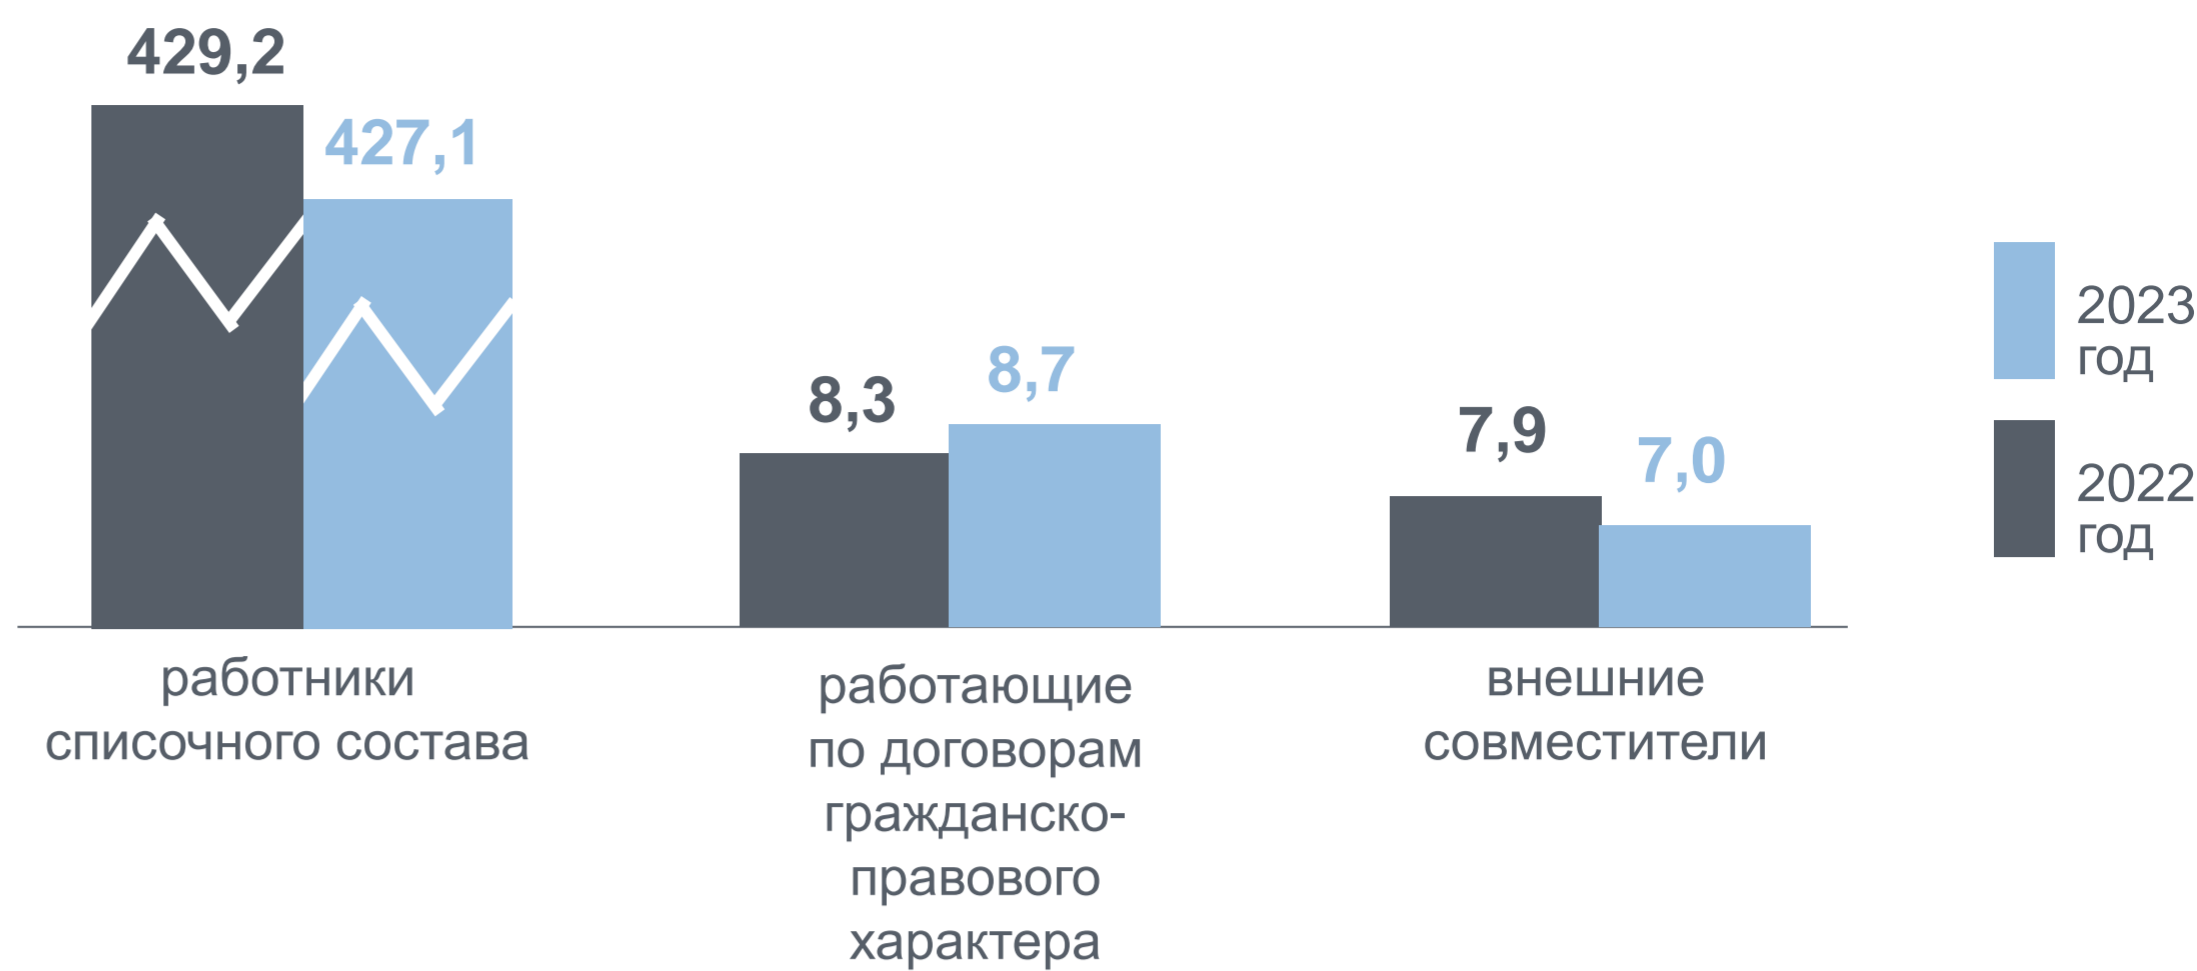

# ЧИСЛО ЗАМЕЩЕННЫХ РАБОЧИХ МЕСТ В ОРГАНИЗАЦИЯХ ВОЛГОГРАДСКОЙ ОБЛАСТИ

за январь-апрель 2023 года

## СТРУКТУРА ЗАМЕЩЕННЫХ РАБОЧИХ МЕСТ

### ПО ВИДАМ ЭКОНОМИЧЕСКОЙ ДЕЯТЕЛЬНОСТИ

в процентах, к итогу

**80,9**  
тыс. человек

число замещенных рабочих мест в **обрабатывающем производстве**

**18,3%**

наибольший удельный вес в структуре замещенных рабочих мест по видам экономической деятельности приходится на **обрабатывающие производства**